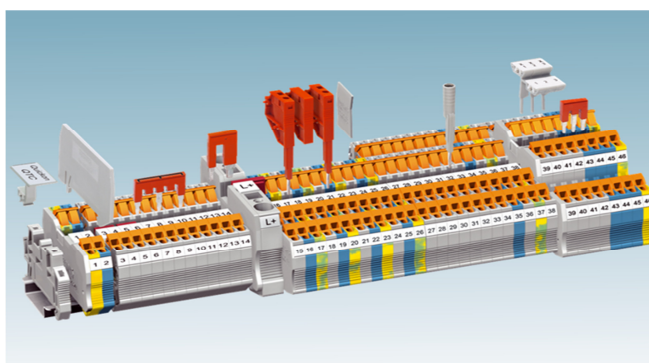

ترمینالهای اتصال سریع QTC :

این ترمینالها فقط در سایزهای 1/5 و 2/5 می باشند و برای استفاده از این ترمینالها نیازی به برداشتن روکش سیم نمی باشد و به همین جهت زمان سیم بندی تا 60% کاهش می یابد و سرعت کار بسیار بالا می رود. از انواع آن می توان به ترمینالهای ترکیبی (یک طرف اتصال سریع یک طرف پیچی یا فنری) ؛ ترمینالهای دو طبقه و ترمینالهای اتصال سریع دیوید دار ؛ ترمینالهای چاقویی و ترمینالهای فیوزدار اشاره نمود .